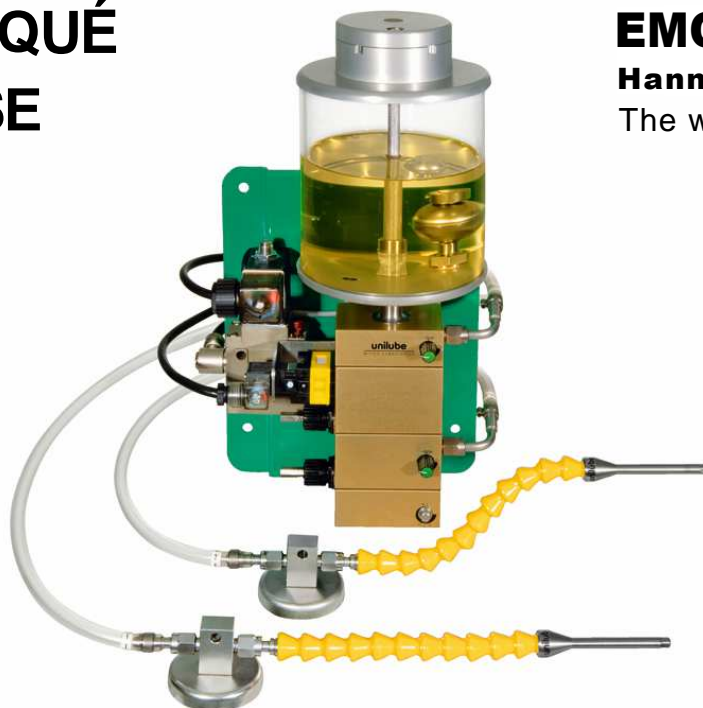

COMMUNIQUÉ DE PRESSE

EMO 2013
Hannover
The world of metalworking

MICRO LUBRIFICATION: Possibilité d'économiser jusqu'à 95% des frais d'exploitation

Il y a de plus en plus de prescriptions et de mesures en matière de protection de l'environnement, de traitement des déchets, de sécurité de fonctionnement et de passage à des sources d'énergie alternatives. Ce phénomène entraîne une forte augmentation des frais de production. Comme cette tendance se confirme, les entreprises se voient obligées d'appliquer des processus de production extrêmement efficaces, qui consomment peu de ressources.

Depuis plus de 24 ans, la technique de lubrification minimale d'UNILUBE est la meilleure au monde avec une consommation annuelle normale de 3 litres. Les systèmes de lubrification minimale ECOLUB permettent l'application d'un microfilm lubrifiant de haute précision, et donc une productivité et une propreté beaucoup plus élevées par rapport aux méthodes conventionnelles. Des études ont montré que l'utilisation de la lubrification minimale permet d'économiser entre 90 et 95% des frais d'exploitation annexes, qui sont générés par les lubrifiants réfrigérants et leur application, préparation, nettoyage, élimination, ainsi que d'éventuels problèmes de santé.

Grâce à l'usinage quasi-sec UNILUBE, le poste de travail reste parfaitement propre. On remarque également une diminution drastique des frottements, l'usure des outils et les besoins en énergie sont ainsi considérablement réduits. De plus, les copeaux secs sont une matière première valorisée plutôt qu'un déchet spécial. Les procédés de fabrication qui utilisent les systèmes de lubrification minimale ECOLUB sont donc extrêmement rentables et les investissements dans cette technique sont amortis en quelques mois.

UNILUBE SA
TECHNIQUE DE MICRO LUBRIFICATION
BÄCHLISTRASSE 14 A
CH-8280 KREUZLINGEN

THE TOP OF
Precision from

CLEANTECH®
Switzerland

TEL + 41-71 672 65 22
FAX + 41-71 672 65 32
WEB www.unilube.ch
E-MAIL info@unilube.ch